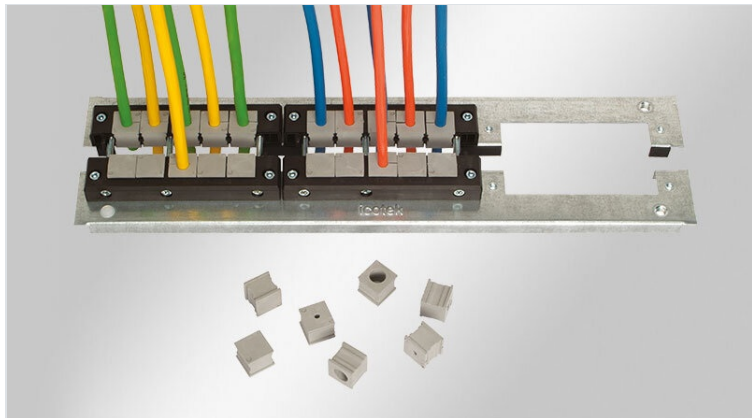

# KDR 2 deelbare wartelplaten

voor Rittal TS 8 & Rittal VX25 behuizingen / IP54

IP54

RoHS  
compliant

REACH  
COMPLIANCE

Made in  
Germany

WE  
CONTROL  
COMPONENTS

[Bestel direct online @ CC Nederland »](#)

[Voor aanvragen uit België klik hier »](#)

Split, 2-part gland plates KDR 2 with pre-cut holes for [KEL](#) and [KEL-JUMBO](#) cable entry systems.

Integrated screw holes provide quick and easy installation of KEL frames.

During assembly, almost the complete base of the enclosure can be used for installation of cables. Retrofitting is possible without disconnecting of cables. All can be installed around the cables.

The gland plate KDR 2 is designed for Rittal enclosures TS 8 & VX25. Other sizes can be supplied on request

## Voordelen

- Bij montage kan bijna de volledige basis van de behuizing worden gebruikt voor het installeren van kabels
- Zelfs grote connectoren kunnen eenvoudig worden geïnstalleerd
- Subsequent assembly possibleMontage achteraf mogelijk
- Geen extra plaatwerking nodig
- Uitsparingen die niet meer nodig zijn, zijn afgedekt met metalen blindplaten type BPM