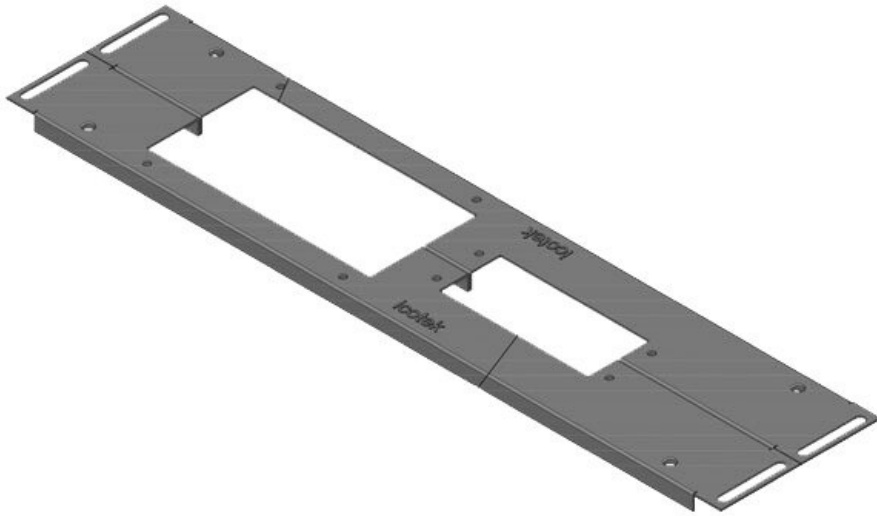

KDR2-VX25-1200-44411

Art.nr.	44411	Voor	1.200 mm
EAN	4251269320	kastbreedte	
	378	Zichtmaat van	502 mm
Aantal	1	opening	
Lengte	538 mm	Geschikt voor:	1 × KEL 24, 1
Breedte	120 mm		× KEL-JUMBO
Hoogte	12 mm		2
Totale lengte bodemplaat	538 mm	Geschikt voor behuizing	Rittal VX25