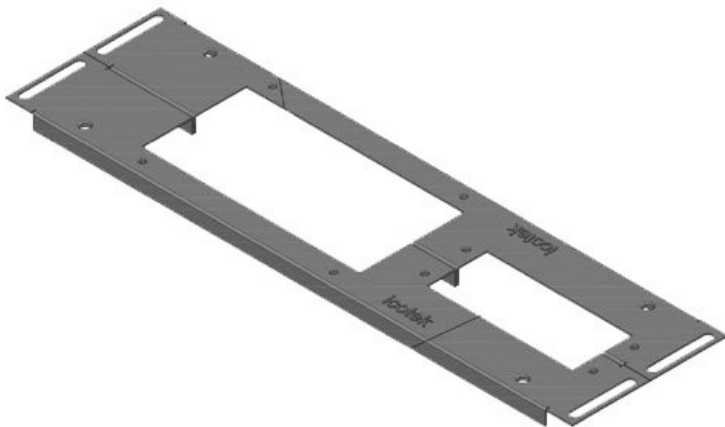

KDR2-VX25-1000-44408

Art.nr.	44408	Voor	1.000 mm
EAN	4251269320	kastbreedte	
	347	Zichtmaat van	402 mm
Aantal	1	opening	
Lengte	438 mm	Divisie balk	ja
Breedte	120 mm	Geschikt voor:	1 × KEL 24, 1
Hoogte	12 mm		× KEL-JUMBO
Totale lengte	438 mm		2
bodemplaat		Geschikt voor	Rittal VX25
		behuizing