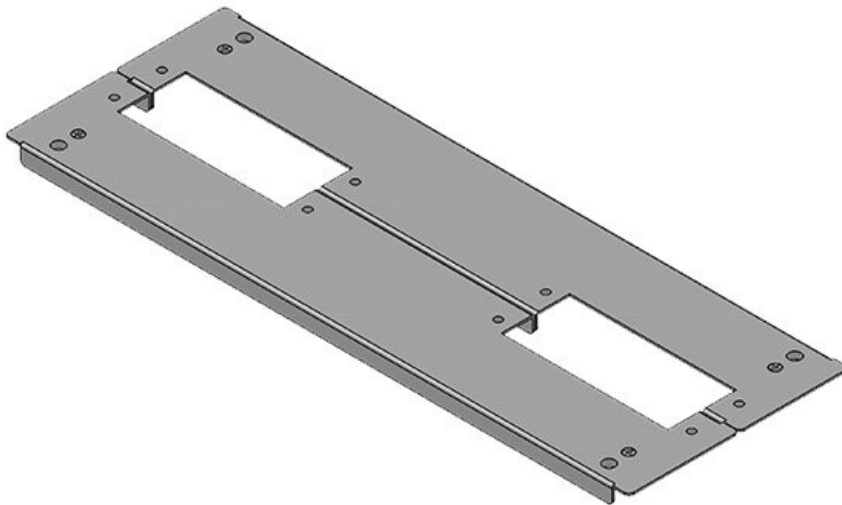

Art.nr.	42958	Voor	1.000 mm
EAN	4251269309	kastbreedte	
	496	Zichtmaat van	398 mm
Aantal	1	opening	
Lengte	420 mm	Divisie balk	ja
Breedte	148,5 mm	Geschikt voor:	2 x KEL 24
Hoogte	12 mm	Geschikt voor	Rittal TS 8
Totale lengte bodemplaat	420 mm	behuizing