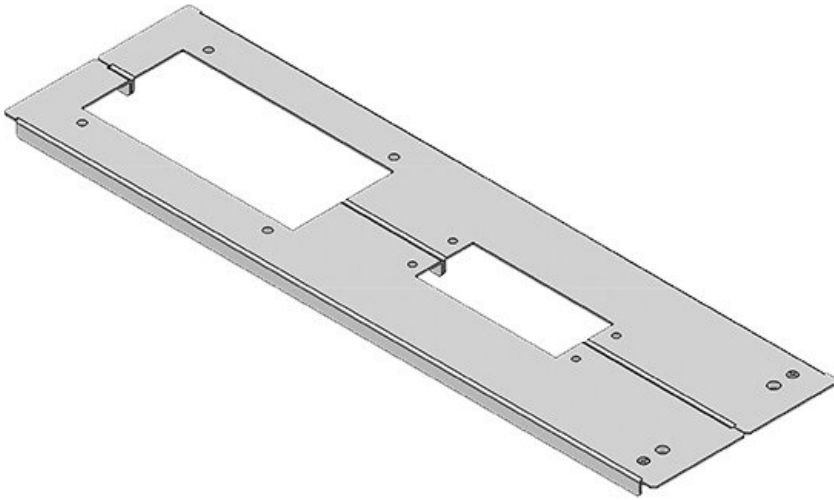

Art.nr.	42943	Voor	1.200 mm
EAN	4251269309	kastbreedte	
	410	Zichtmaat van	495 mm
Aantal	1	opening	
Lengte	518 mm	Geschikt voor:	1 × KEL 24, 1
Breedte	148,5 mm		× KEL-JUMBO
Hoogte	12 mm		2
Totale lengte bodemplaat	518 mm	Geschikt voor	Rittal TS 8
		behuizing