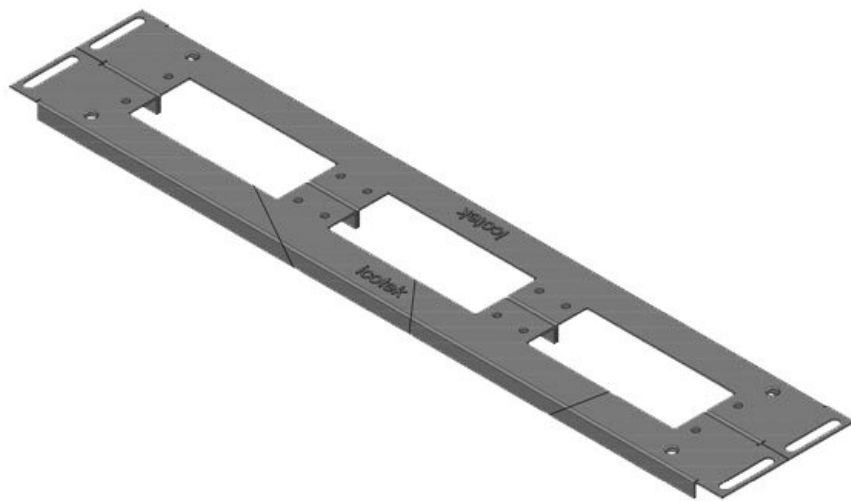

KDR2-VX25-1200-44409

Art.nr.	44409	Voor	1.200 mm
EAN	4251269320	kastbreedte	
	354	Zichtmaat van	502 mm
Aantal	1	opening	
Lengte	538 mm	Geschikt voor:	3 × KEL 24
Breedte	100 mm	Geschikt voor	Rittal VX25
Hoogte	12 mm	behuizing	
Totale lengte bodemplaat	538 mm		

KDR2-VX25-1200-44410