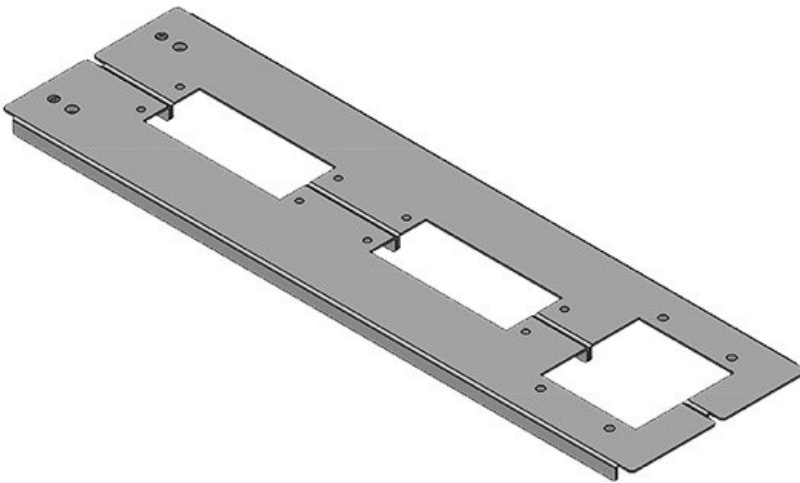

Art.nr.	42956	Voor	1.200 mm
EAN	4251269309	kastbreedte	
	472	Zichtmaat van	495 mm
Aantal	1	opening	
Lengte	518 mm	Geschikt voor:	2 × KEL 24, 1
Breedte	148,5 mm		× KEL-JUMBO
Hoogte	12 mm		1
Totale lengte bodemplaat	518 mm	Geschikt voor	Rittal TS 8
		behuizing