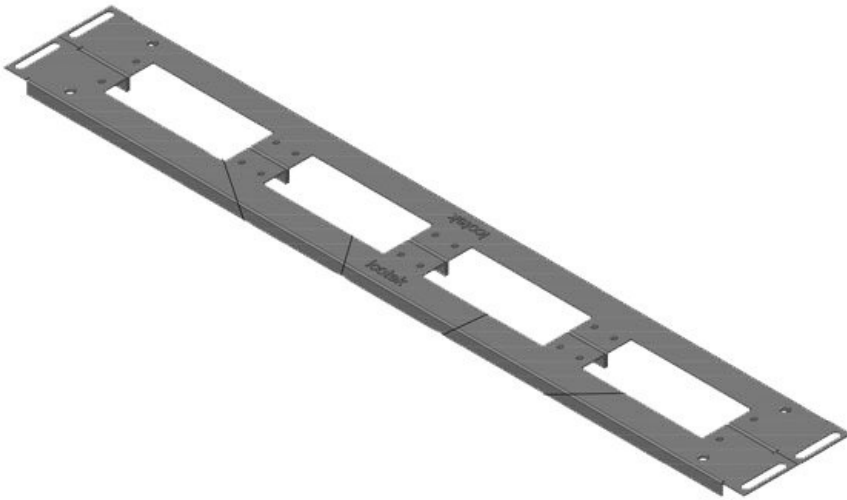

KDR2-VX25-600-44403

Art.nr.	44403	Voor	800 mm
EAN	4251269320	kastbreedte	
	293	Zichtmaat van	652 mm
Aantal	1	opening	
Lengte	688 mm	Geschikt voor:	4 × KEL 24
Breedte	100 mm	Geschikt voor	Rittal VX25
Hoogte	12 mm	behuizing	
Totale lengte bodemplaat	688 mm