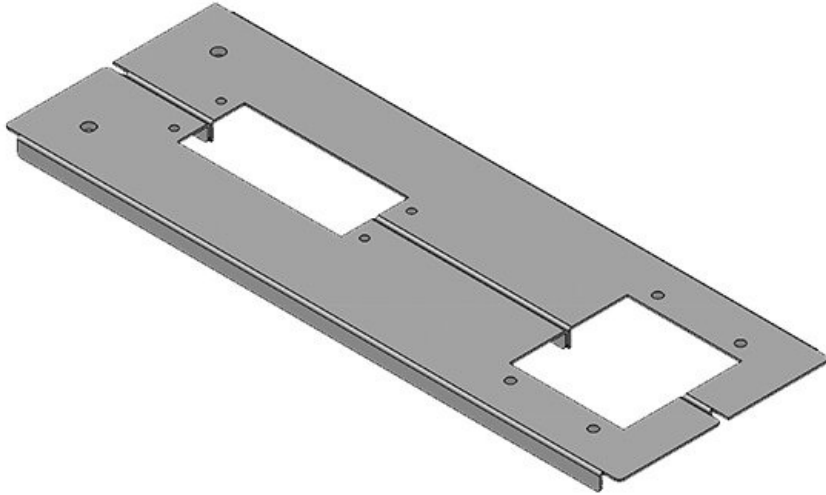

KDR2-TS8-1000-42957

Art.nr.	42957	Voor	1.000 mm
EAN	4251269309	kastbreedte	
	489	Zichtmaat van	398 mm
Aantal	1	opening	
Lengte	420 mm	Divisie balk	ja
Breedte	148,5 mm	Geschikt voor:	1 x KEL 24, 1
Hoogte	12 mm		x KEL-JUMBO
Totale lengte bodemplaat	420 mm		1
		Geschikt voor behuizing	Rittal TS 8

KDR2-TS8-1000-42958