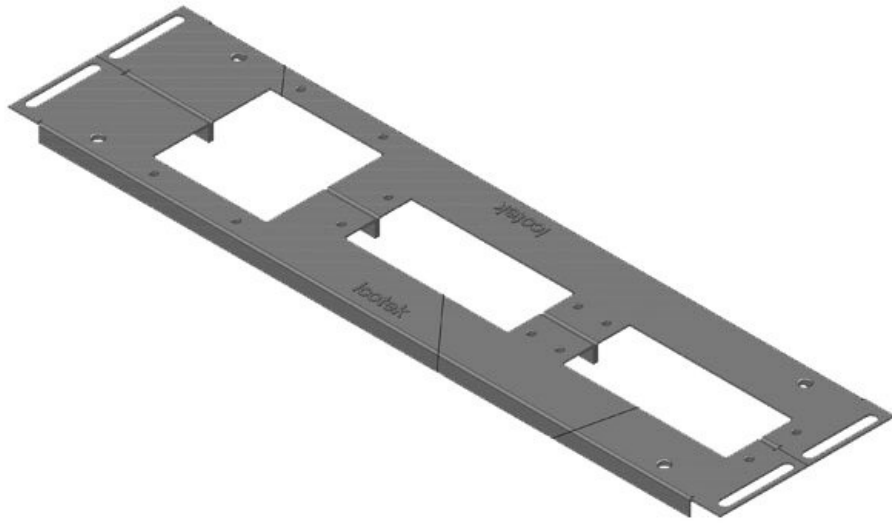

KDR2-VX25-600-44401

Art.nr.	44401	Voor	600 mm
EAN	4251269320	kastbreedte	
	279	Zichtmaat van	452 mm
Aantal	1	opening	
Lengte	488 mm	Geschikt voor:	2 × KEL 24, 1
Breedte	120 mm		× KEL-JUMBO
Hoogte	12 mm		1
Totale lengte bodemplaat	488 mm	Geschikt voor behuizing	Rittal VX25

KDR2-VX25-600-44402