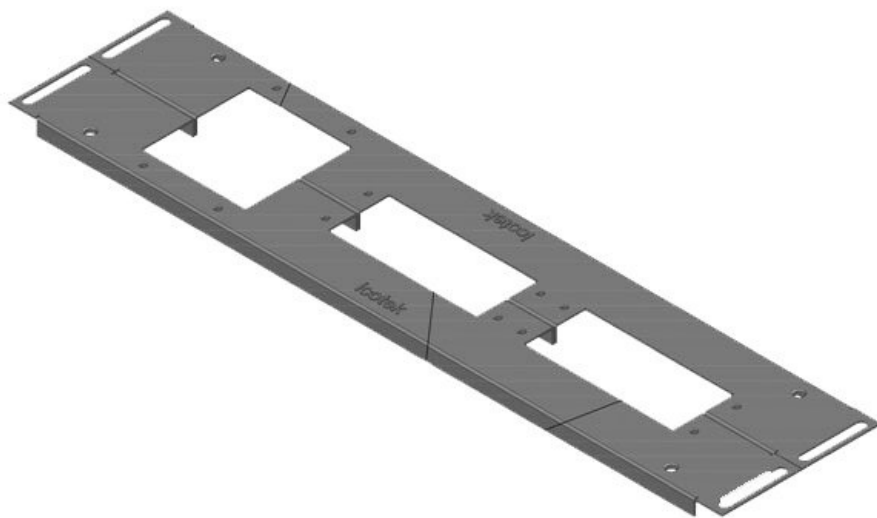

Art.nr.	44410	Voor	1.200 mm
EAN	4251269320	kastbreedte	
	361	Zichtmaat van	502 mm
Aantal	1	opening	
Lengte	538 mm	Geschikt voor:	2 × KEL 24, 1
Breedte	120 mm		× KEL-JUMBO
Hoogte	12 mm		1
Totale lengte bodemplaat	538 mm	Geschikt voor	Rittal VX25
		behuizing