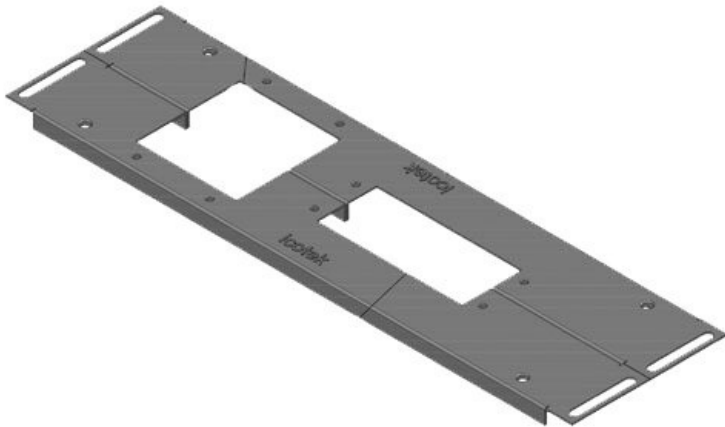

KDR2-VX25-1000-44407

Art.nr.	44407	Voor	1.000 mm
EAN	4251269320	kastbreedte	
	330	Zichtmaat van	402 mm
Aantal	1	opening	
Lengte	438 mm	Divisie balk	ja
Breedte	120 mm	Geschikt voor:	1 × KEL 24, 1
Hoogte	12 mm		× KEL-JUMBO
Totale lengte	438 mm		1
bodemplaat		Geschikt voor	Rittal VX25
		behuizing