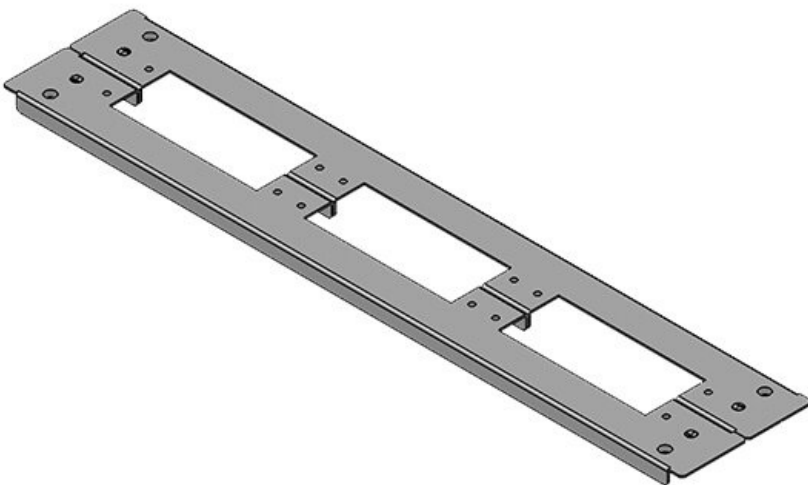

KDR2-TS8-1200-42920

Art.nr.	42920	Voor	1.200 mm
EAN	4251269309	kastbreedte	
	366	Zichtmaat van	495 mm
Aantal	1	opening	
Lengte	518 mm	Geschikt voor:	3 x KEL 24
Breedte	100 mm	Geschikt voor	Rittal TS 8
Hoogte	12 mm	behuizing	
Totale lengte	518 mm		
bodemplaat