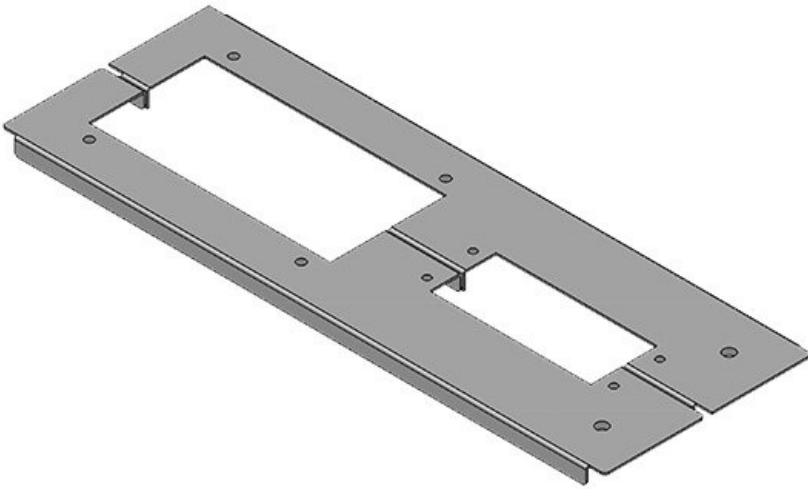

KDR2-TS8-1000-42959

Art.nr.	42959	Voor	1.000 mm
EAN	4251269309	kastbreedte	
	502	Zichtmaat van	398 mm
Aantal	1	opening	
Lengte	420 mm	Divisie balk	ja
Breedte	148,5 mm	Geschikt voor:	1 x KEL 24, 1
Hoogte	12 mm		x KEL-JUMBO
Totale lengte	420 mm		2
bodemplaat		Geschikt voor	Rittal TS 8
		behuizing