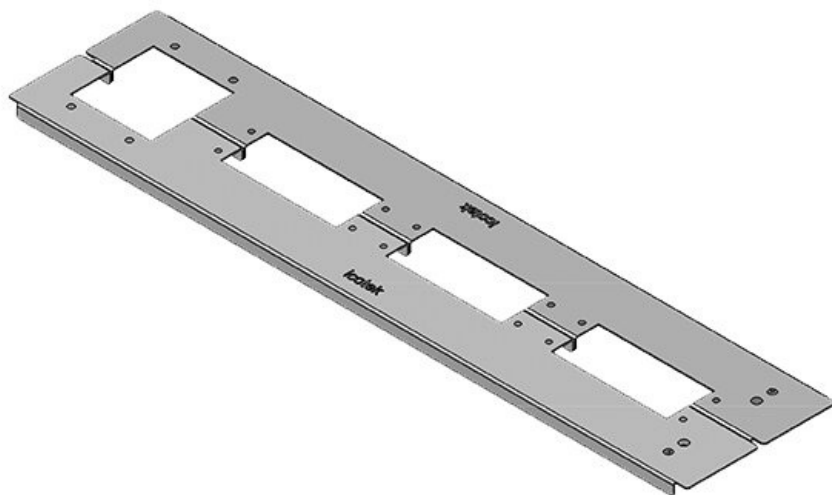

KDR2-TS8-800-42954

Art.nr.	42954	Voor	800 mm
EAN	4251269309	kastbreedte	
	458	Zichtmaat van	635 mm
Aantal	1	opening	
Lengte	658 mm	Geschikt voor:	3 x KEL 24, 1
Breedte	148,5 mm		x KEL-JUMBO
Hoogte	12 mm		1
Totale lengte bodemplaat	658 mm	Geschikt voor	Rittal TS 8
		behuizing	

KDR2-TS8-1000-42923