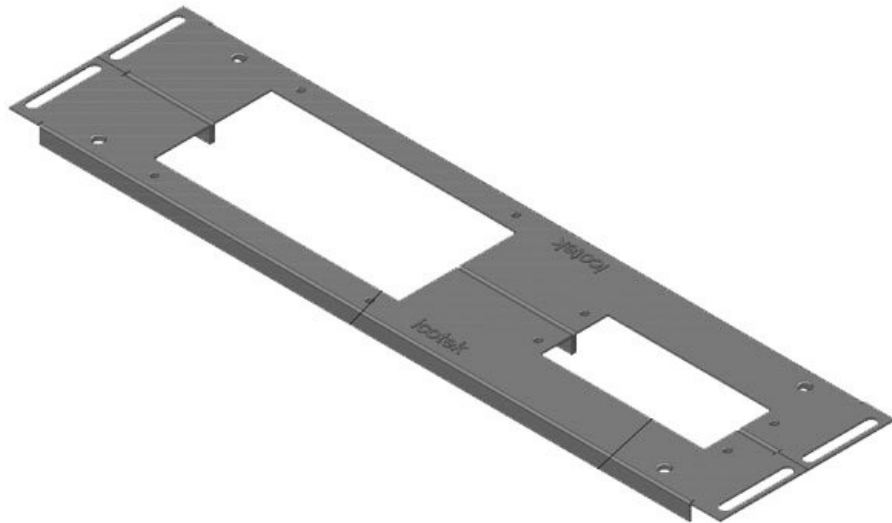

Art.nr.	44402	Voor	600 mm
EAN	4251269320	kastbreedte	
	286	Zichtmaat van	452 mm
Aantal	1	opening	
Lengte	488 mm	Geschikt voor:	1 × KEL 24, 1
Breedte	120 mm		× KEL-JUMBO
Hoogte	12 mm		2
Totale lengte bodemplaat	488 mm	Geschikt voor behuizing	Rittal VX25