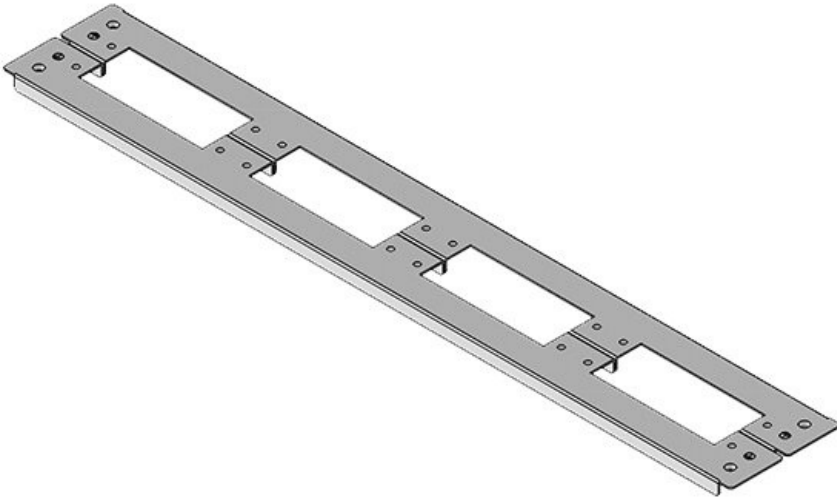

KDR2-TS8-800-42922

Art.nr.	42922	Voor	800 mm
EAN	4251269309	kastbreedte	
	373	Zichtmaat van	635 mm
Aantal	1	opening	
Lengte	658 mm	Geschikt voor:	4 × KEL 24
Breedte	100 mm	Geschikt voor	Rittal TS 8
Hoogte	12 mm	behuizing	
Totale lengte bodemplaat	658 mm