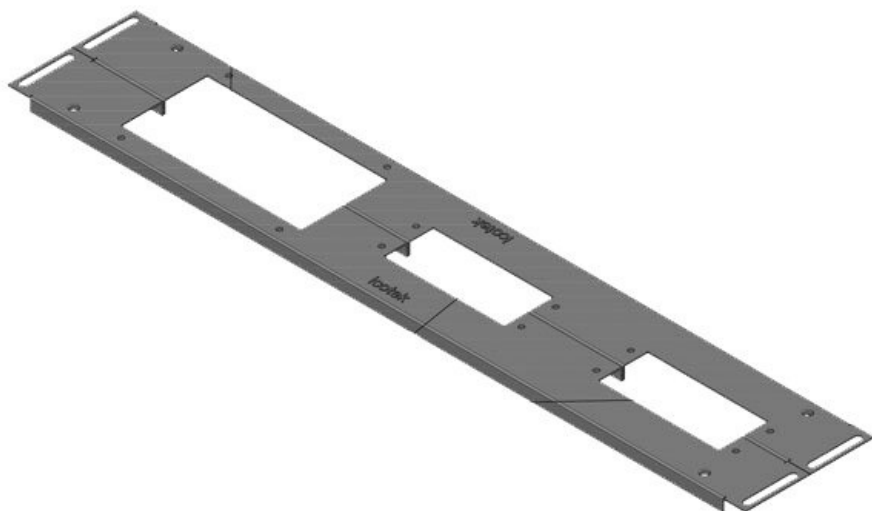

KDR2-VX25-600-44405

Art.nr.	44405	Voor	800 mm
EAN	4251269320	kastbreedte	
	316	Zichtmaat van	652 mm
Aantal	1	opening	
Lengte	688 mm	Geschikt voor:	2 x KEL 24, 1
Breedte	120 mm		x KEL-JUMBO
Hoogte	12 mm		2
Totale lengte bodemplaat	688 mm	Geschikt voor behuizing	Rittal VX25

KDR2-VX25-1000-44406