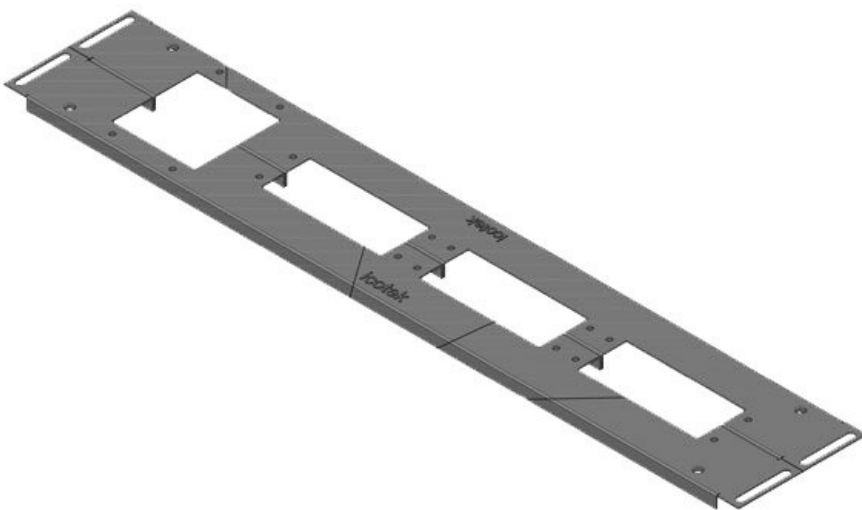

KDR2-VX25-600-44404

Art.nr.	44404	Voor	800 mm
EAN	4251269320	kastbreedte	
	309	Zichtmaat van	652 mm
Aantal	1	opening	
Lengte	688 mm	Geschikt voor:	3 × KEL 24, 1
Breedte	120 mm		× KEL-JUMBO
Hoogte	12 mm		1
Totale lengte bodemplaat	688 mm	Geschikt voor	Rittal VX25
		behuizing