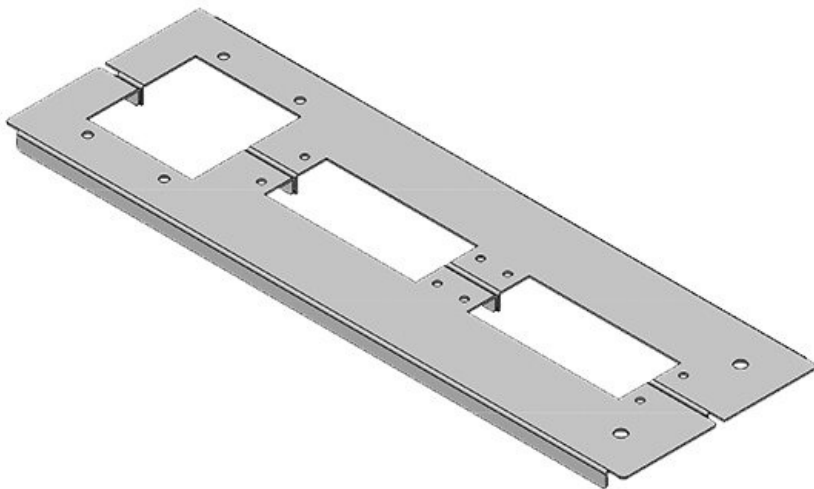

Art.nr.	42953	Voor	600 mm
EAN	4251269309	kastbreedte	
	441	Zichtmaat van	435 mm
Aantal	1	opening	
Lengte	458 mm	Geschikt voor:	2 x KEL 24, 1
Breedte	148,5 mm		x KEL-JUMBO
Hoogte	12 mm		1
Totale lengte bodemplaat	458 mm	Geschikt voor behuizing	Rittal TS 8